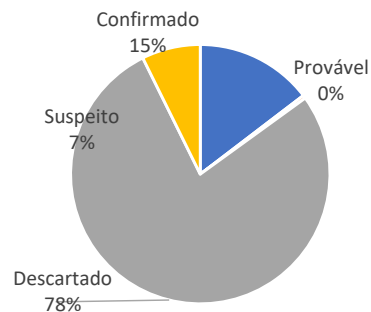

Relatório Diário de Casos de Monkeypox - MPX

Data da atualização: 09/11/2022

Classificação dos casos notificados de MPX

Classificação	n
Confirmado	74
Provável	2
Descartado	393
Suspeito	37
Total	506

Casos notificados de MPX segundo município de residência e classificação.

Município de Residência	Confirmado	Provável	Descartado	Suspeito	Total
Aguiar	-	-	1	-	1
Alagoinha	-	-	1	-	1
Alhandra	-	-	1	-	1
Araçagi	-	-	1	-	1
Areia	-	-	4	2	6
Assunção	-	-	1	-	1
Barra de Santana	-	-	3	-	3
Barra de São Miguel	1	-	-	-	1
Bayeux	1	-	12	-	13
Belém	-	-	2	-	2
Boa Ventura	-	-	1	-	1
Brejo do Cruz	-	-	2	-	2
Cabedelo	10	-	33	-	43
Cajazeiras	-	-	7	2	9
Campina Grande	3	-	15	2	20
Conceição	-	-	-	1	1
Conde	2	-	5	-	7
Coremas	-	-	1	-	1
Coxixola	-	-	1	-	1
Cruz do Espírito Santo	-	-	2	-	2
Cuité	-	-	2	1	3
Cuité de Mamanguape	-	-	1	-	1
Gado Bravo	-	-	1	-	1
Guarabira	-	-	1	-	1
Gurinhém	-	-	2	-	2
Ingá	-	-	2	-	2
Itabaiana	-	-	1	-	1
Itatuba	-	-	-	1	1
Jacaraú	-	-	1	-	1
João Pessoa	53	2	220	20	295
Juarez Távora	-	-	1	-	1
Juripiranga	-	-	1	-	1
Lagoa Seca	-	-	1	-	1
Lucena	-	-	8	5	13
Mamanguape	-	-	2	-	2
Manaíra	1	-	-	-	1
Mari	1	-	1	1	3
Massaranduba	-	-	1	-	1
Mogeiro	-	-	1	-	1
Monteiro	-	-	4	-	4
Mulungu	-	-	1	-	1
Nova Palmeira	-	-	2	-	2
Patos	1	-	-	-	1
Picuí	-	-	2	-	2
Pilar	-	-	1	-	1
Pitimbu	-	-	3	-	3
Pombal	-	-	2	-	2
Prata	-	-	1	-	1
Princesa Isabel	-	-	2	1	3
Quixabá	-	-	1	-	1
Remígio	-	-	1	-	1
Riachão do Bacamarte	-	-	1	-	1
Rio Tinto	-	-	1	-	1
Santa Rita	-	-	17	-	17
São Bento	1	-	1	-	2
Sapé	-	-	4	1	5
Serra Branca	-	-	1	-	1
Serra Redonda	-	-	1	-	1
Serraria	-	-	2	-	2
Solânea	-	-	1	-	1
Soledade	-	-	1	-	1
Sousa	-	-	2	-	2
Umbuzeiro	-	-	1	-	1
PB	74	2	393	37	506